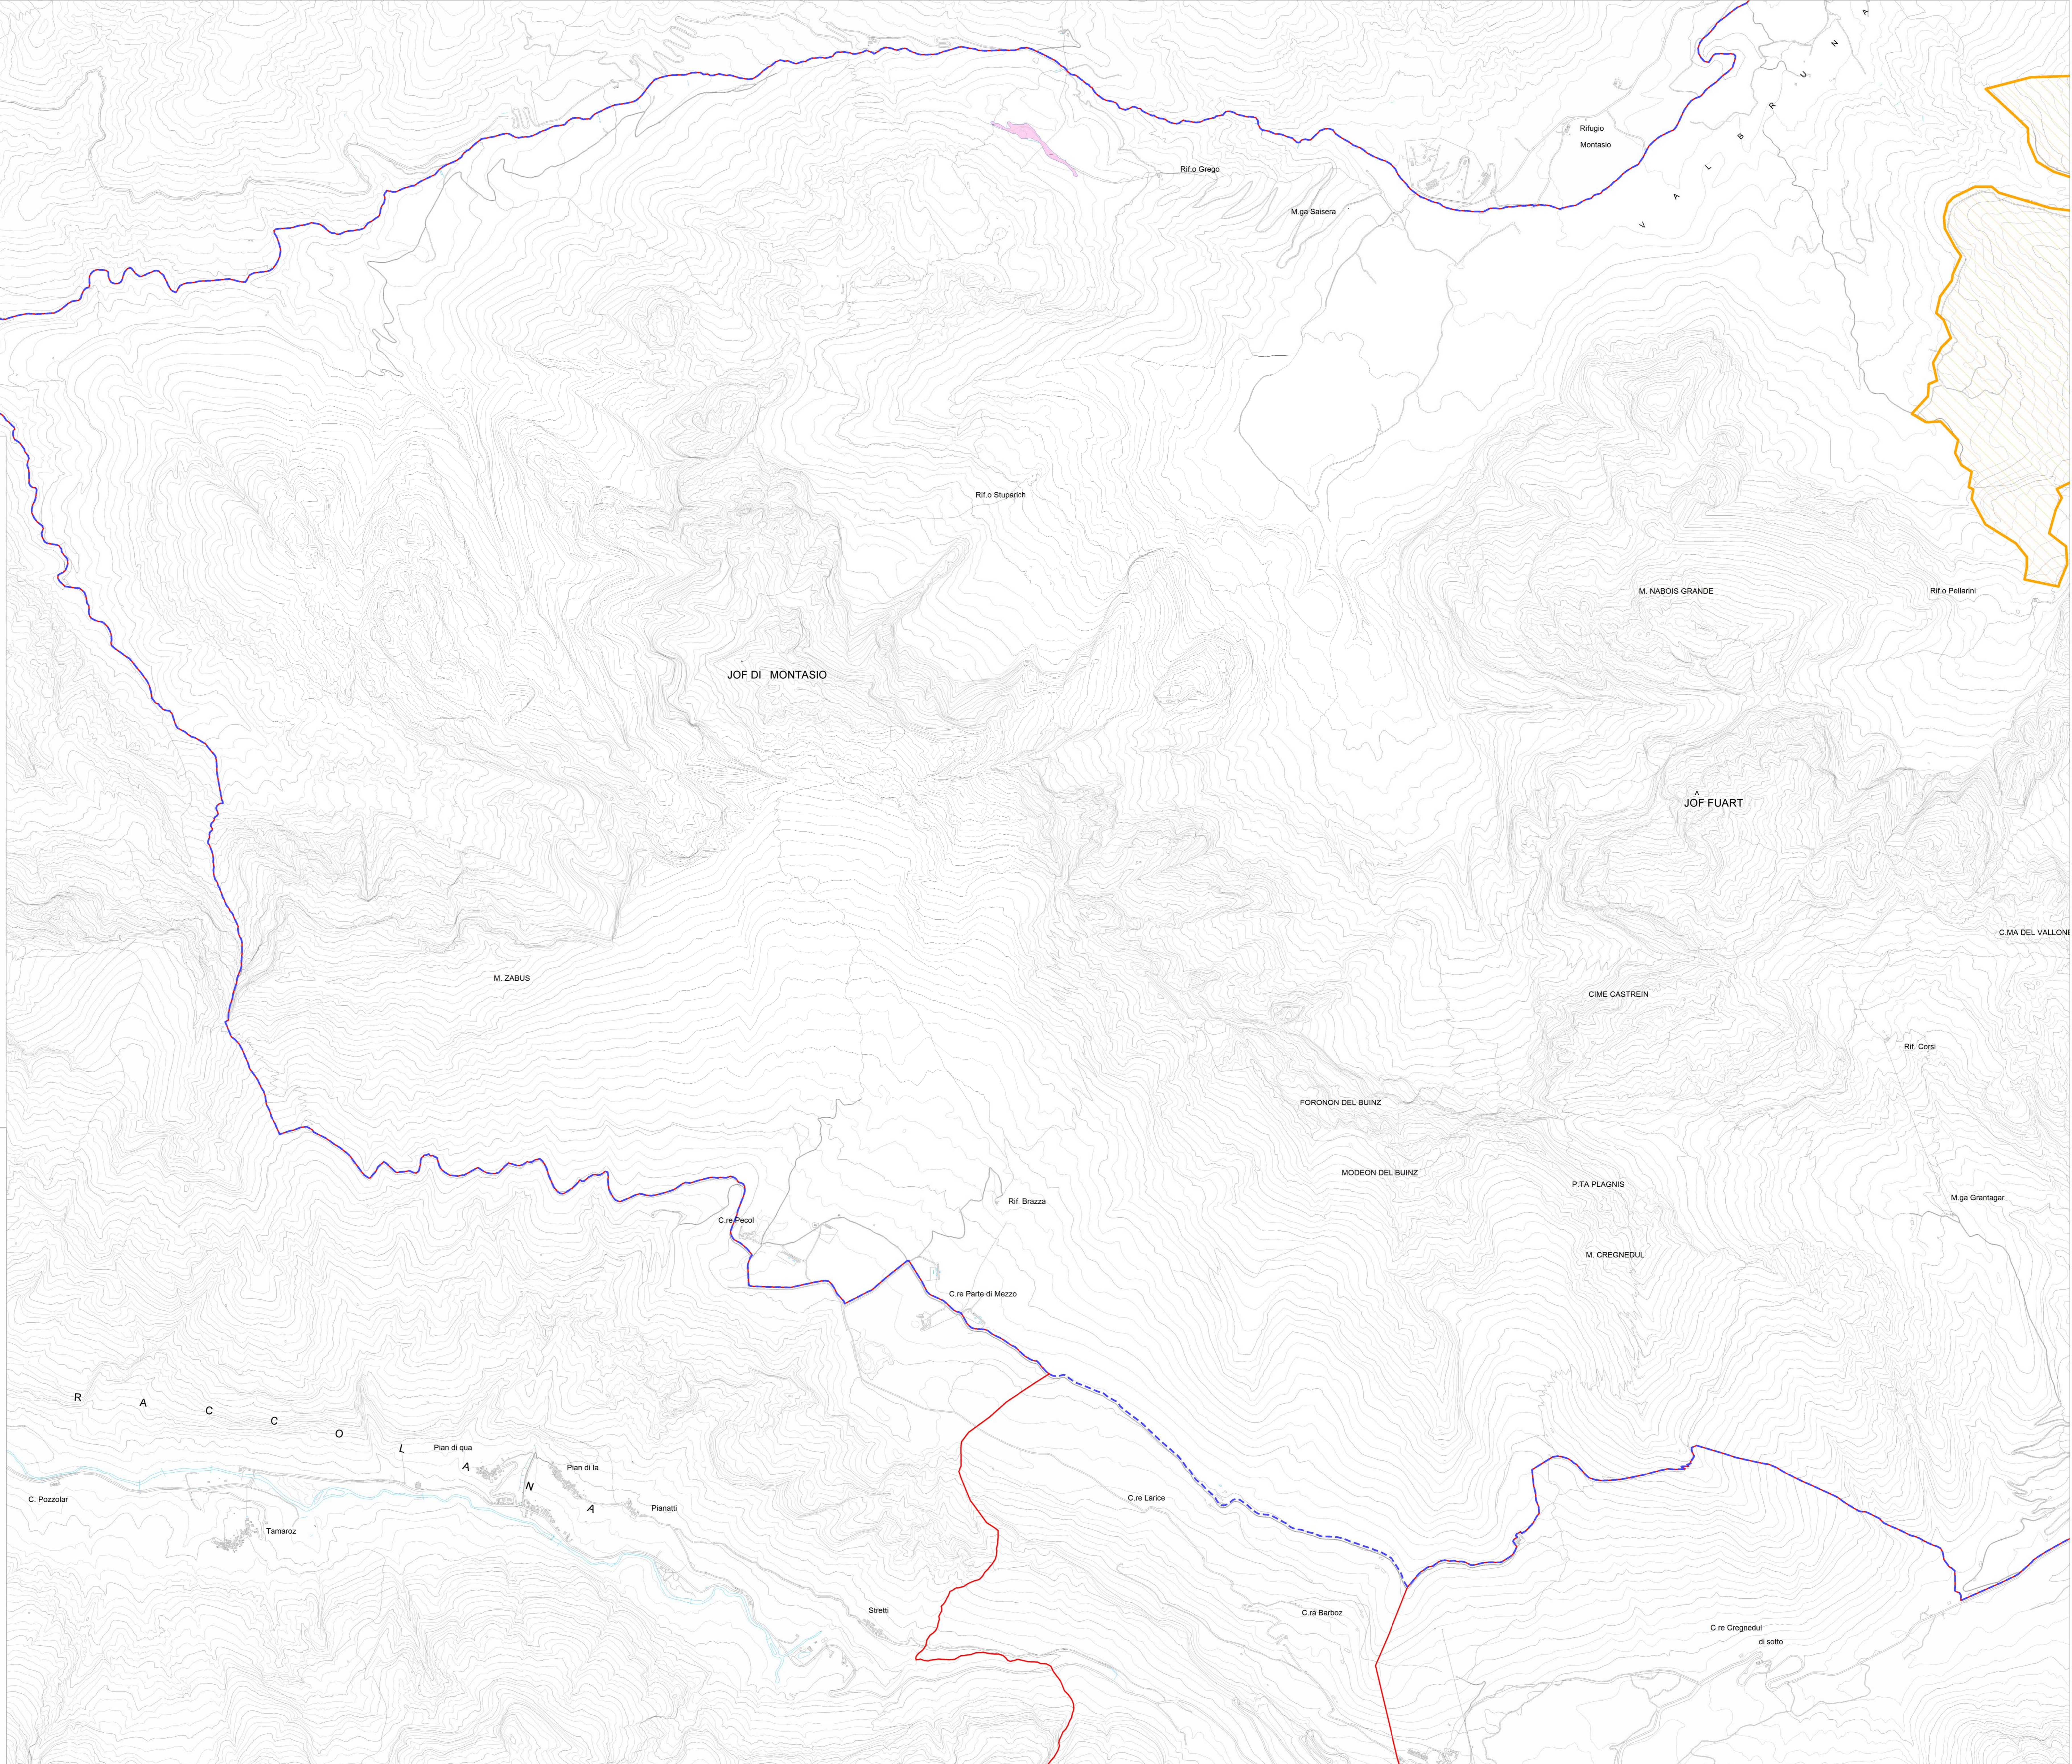

Azioni di piano - misure di regolamentazione

FAUNA

HABITAT

**PIANO DI GESTIONE
DELLE AREE DELLA RETE NATURA 2000**

SIC IT3320010 Jof di Montasio e Jof Fuart

Carta delle Azioni: misure di regolamentazione

Allegato III.1.a
Scala 1:10.000